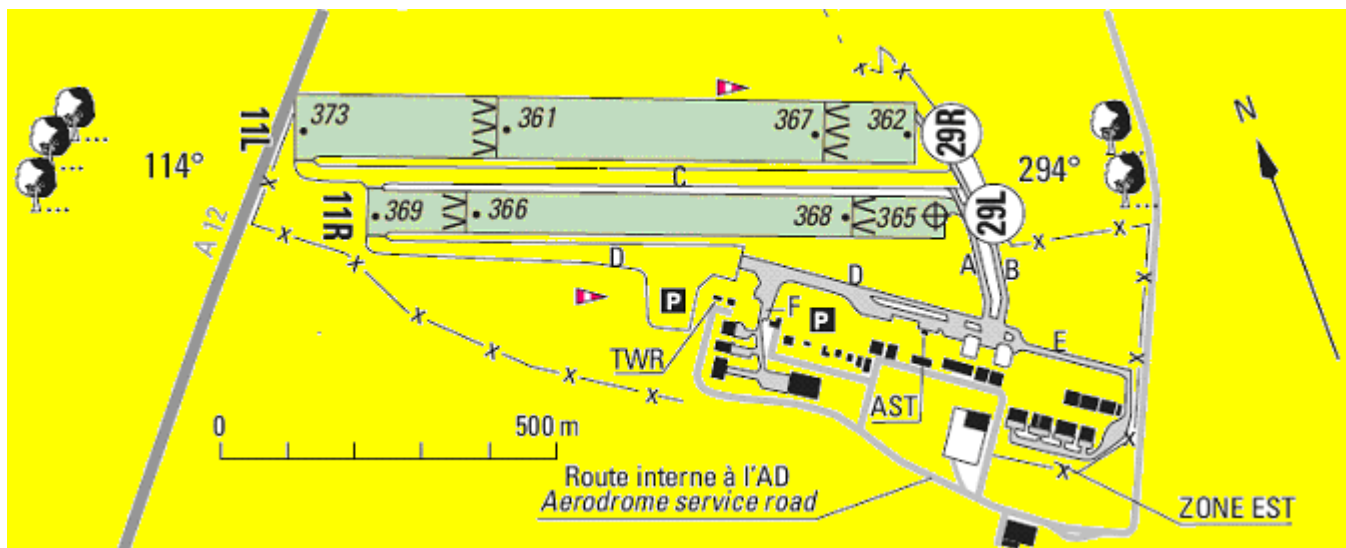

CARTE DE VIGILANCE TERRAIN SAINT CYR L'ECOLE

Mercredi 15 Avril 2009

**VIGILANCE JAUNE
PISTE PRATICABLE AVEC RISQUE DE
RESTRICTION (Travaux en matinée)**

Prévisions pour le(s) jour(s) suivant(s):

Jeudi 16 Avril 2009

Prévision vigilance VERT – PISTES PRATICABLES SANS RESTRICTION

NOTA :

La carte de vigilance terrain est établie à titre indicatif. Seul le bulletin d'inspection rédigé tous les matins et transmis aux services compétents fait foi.